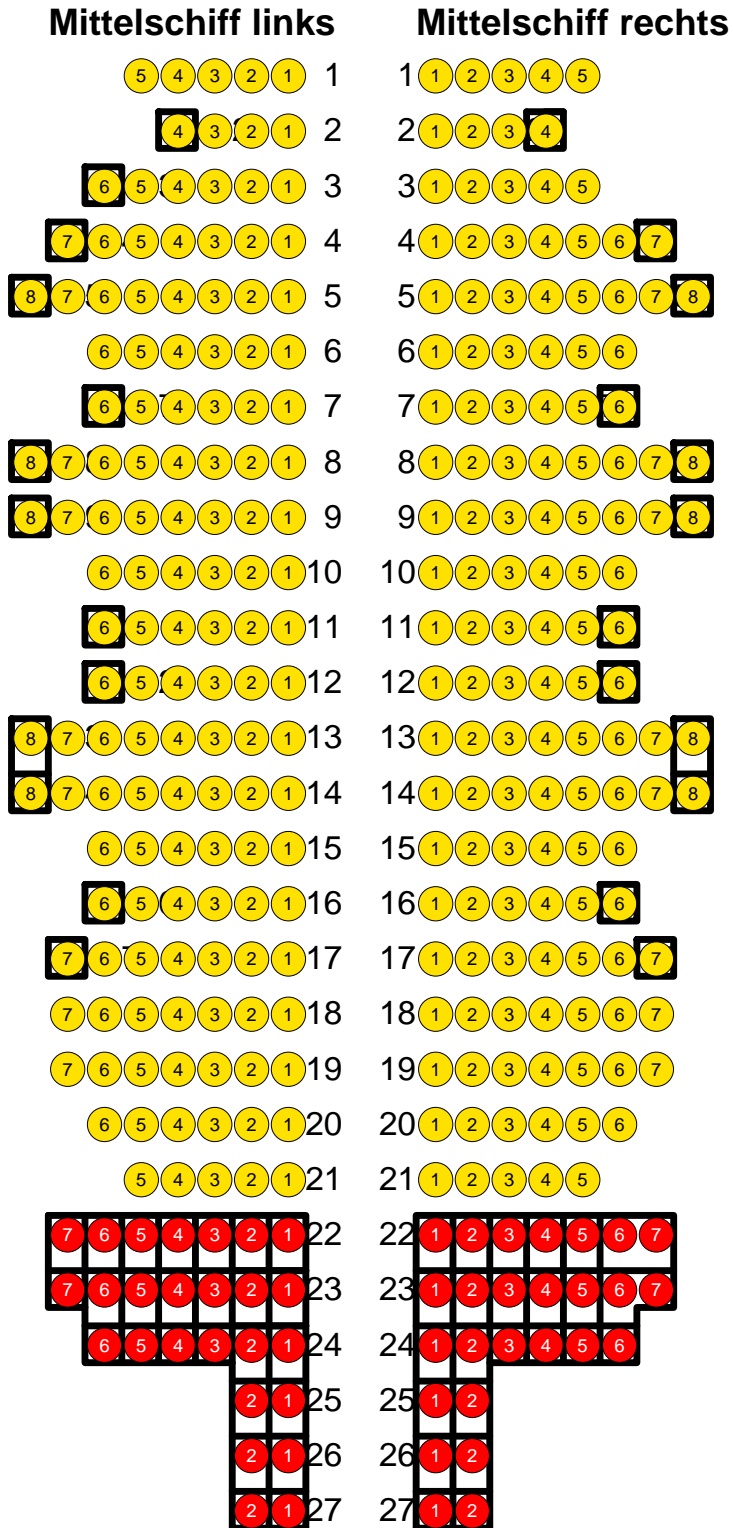

Salvatorkirche zu Duisburg / 4725

Seitenschiff links
 Platzwahl frei
 170 Plätze

Seitenschiff rechts
 Platzwahl frei
 140 Plätze

Stuhlplatz